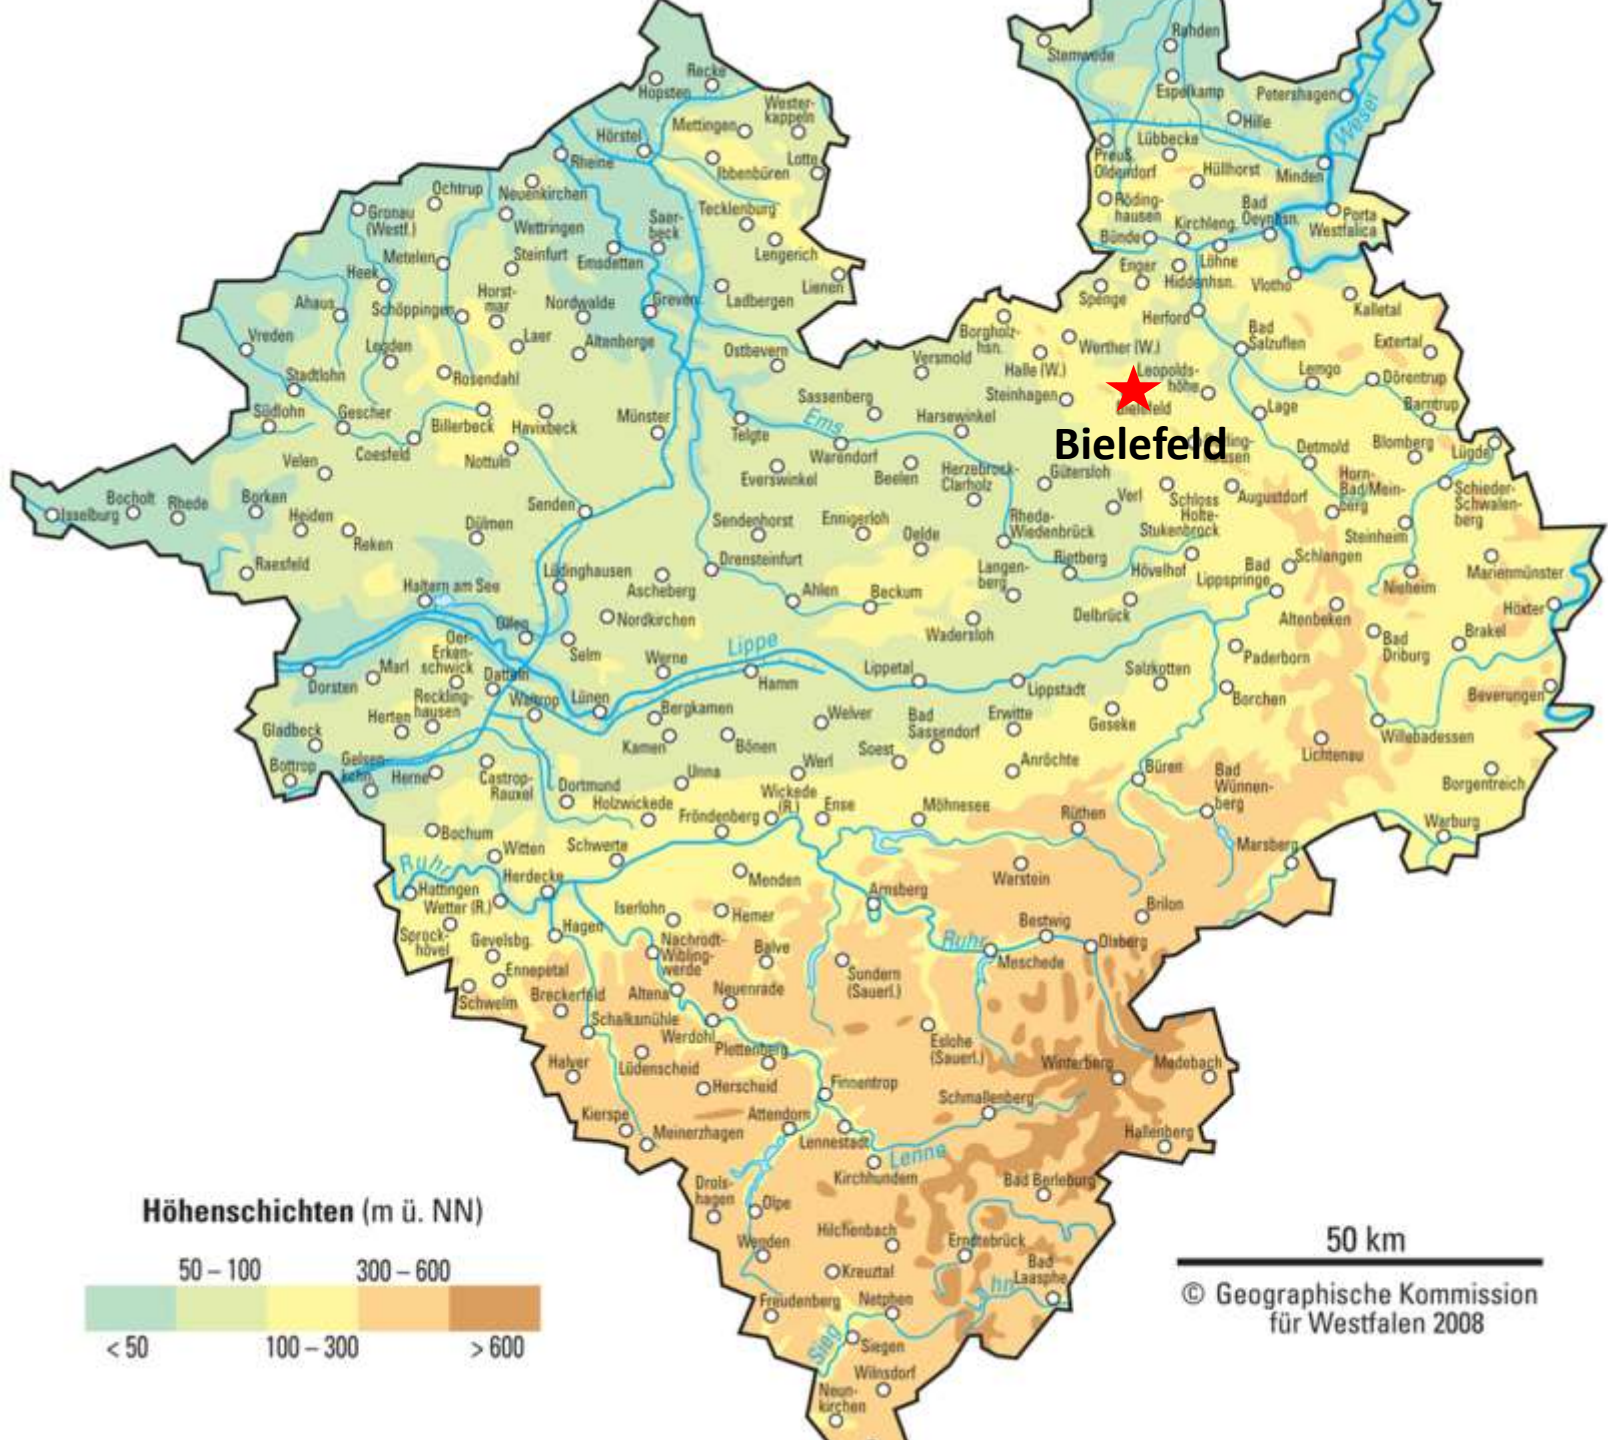

LKG Bielefeld

WGV-Gebetsjahr
von Pfingsten 2014 bis 2015
Beten Sie mit uns für die Anliegen dieser
Gemeinschaft

Bielefeld

Höhenschichten (m ü. NN)

50 km

© Geographische Kommission für Westfalen 2008

LKG Bielefeld

- Mitglieder: 142 (incl. EC)
- Hauptveranstaltung:
 - Gottesdienst
- Ort: Gemeinschaftshaus
 - Jöllenbecker Straße 193, 33613 Bielefeld

LKG Bielefeld

- Angebote speziell für Kinder und Familien
 - Miniclub
 - Maxiclub
 - Jungschar
 - Kindergottesdienst
 - Familiengottesdienste