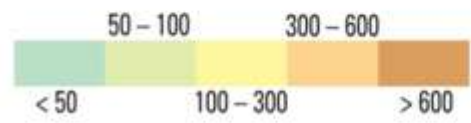

LKG Bielefeld

WGV-Gebetsjahr
von Pfingsten 2014 bis 2015
Beten Sie mit uns für die Anliegen dieser
Gemeinschaft

Bielefeld

Höhenschichten (m ü. NN)

50 km

© Geographische Kommission für Westfalen 2008

LKG Bielefeld

- Mitglieder: 142 (incl. EC)
- Hauptveranstaltung:
 - Gottesdienst
- Ort: Gemeinschaftshaus
 - Jöllenbecker Straße 193, 33613 Bielefeld

LKG Bielefeld

- Angebote speziell für Kinder und Familien
 - Miniclub
 - Maxiclub
 - Jungschar
 - Kindergottesdienst
 - Familiengottesdienste