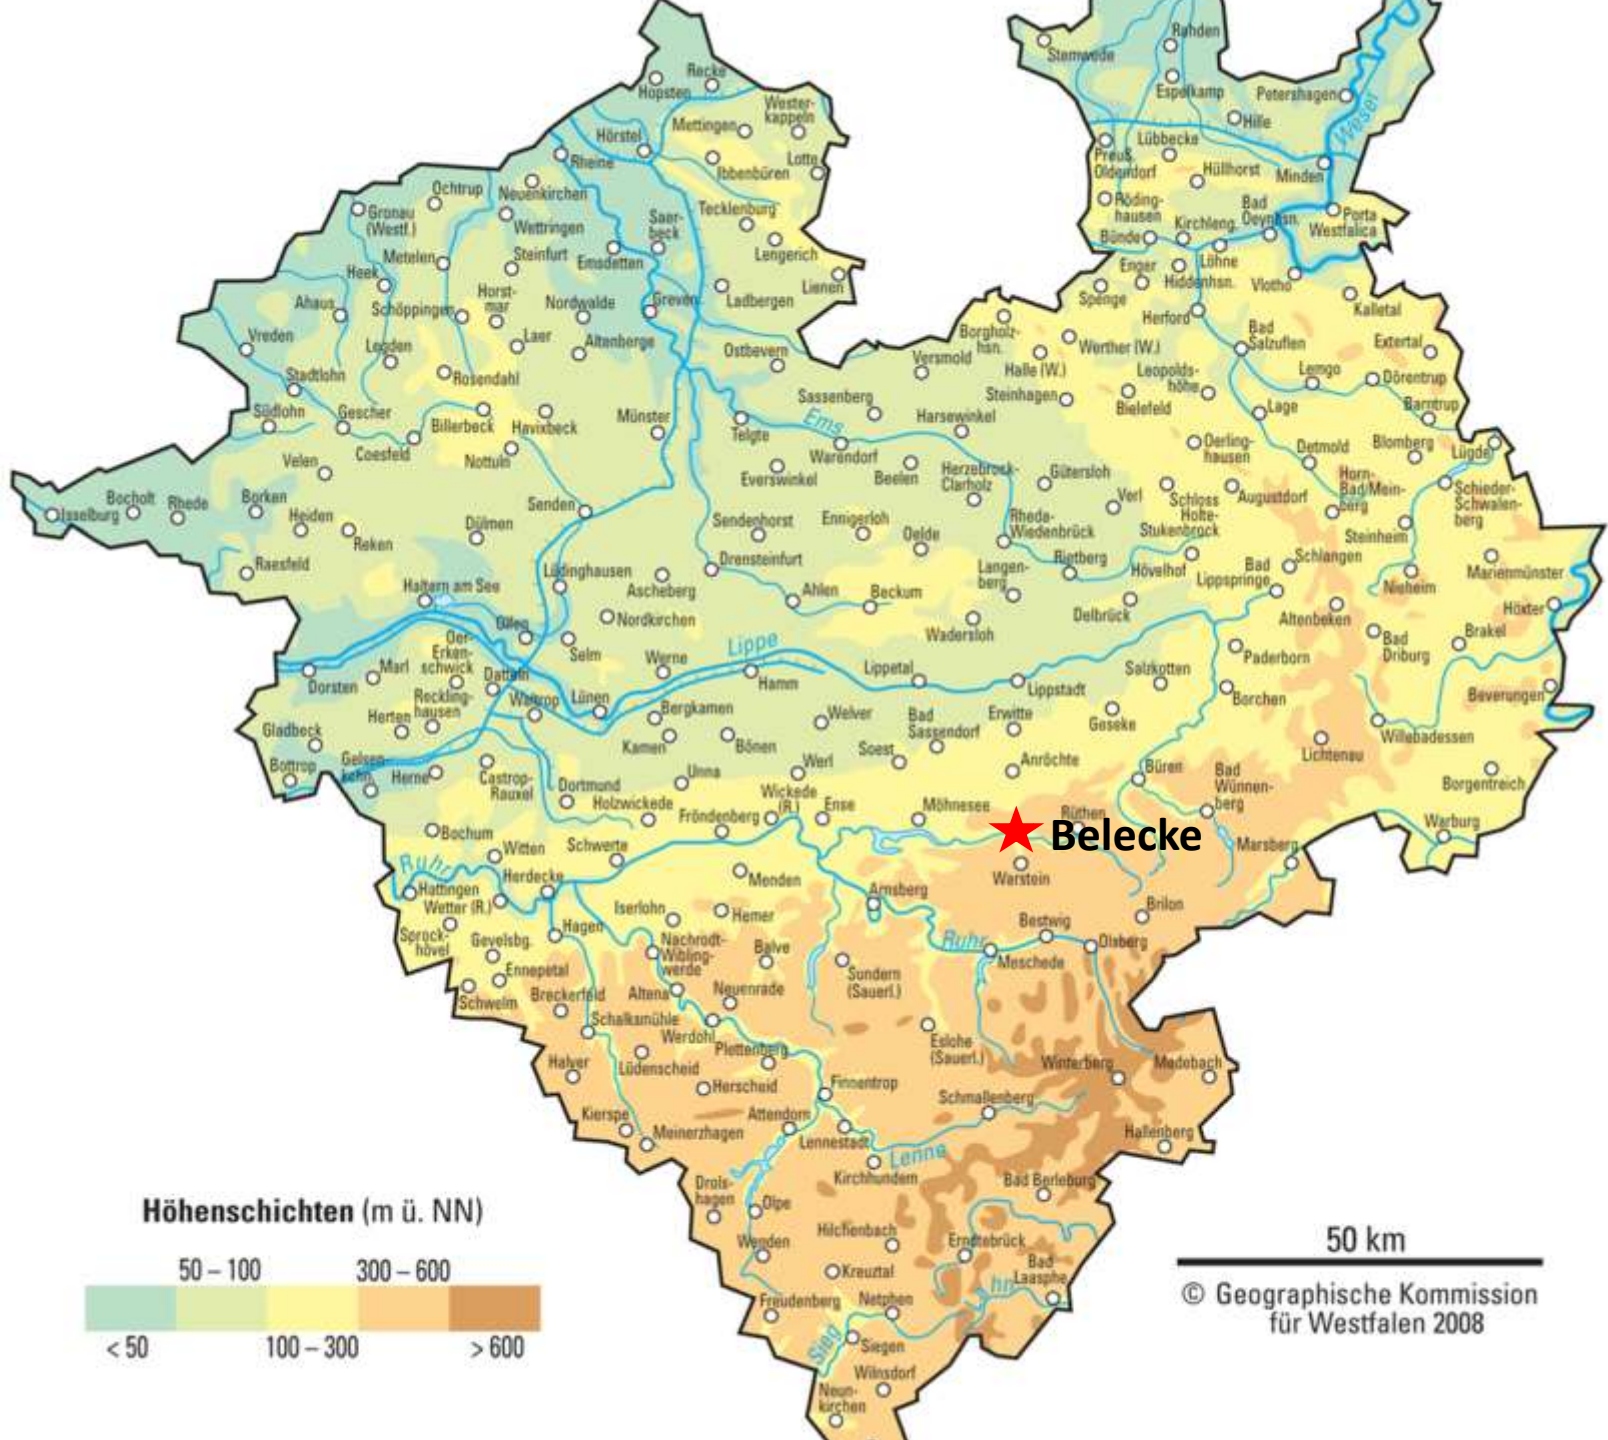

LKG Belecke

WGV-Gebetsjahr
von Pfingsten 2014 bis 2015
Beten Sie mit uns für die Anliegen
dieser Gemeinschaft

Höhenschichten (m ü. NN)

50 km

© Geographische Kommission für Westfalen 2008

LKG Belecke

- Mitglieder: 15 (kein EC)
- Hauptveranstaltung
 - Bibelkreis
- Ort: Paul-Gerhardt-Haus
 - Hesenberg 1, 59581 Warstein
- Angebote für Kinder
 - Jungschar