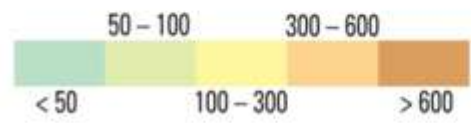

LKG Belecke

WGV-Gebetsjahr
von Pfingsten 2014 bis 2015
Beten Sie mit uns für die Anliegen
dieser Gemeinschaft

Höhenschichten (m ü. NN)

50 km

© Geographische Kommission für Westfalen 2008

LKG Belecke

- Mitglieder: 15 (kein EC)
- Hauptveranstaltung
 - Bibelkreis
- Ort: Paul-Gerhardt-Haus
 - Hesenberg 1, 59581 Warstein
- Angebote für Kinder
 - Jungschar

LKG Belecke Gebetsanliegen

- Dank
 - Wachstum des Kreises
 - Geistliches Wachstum der Einzelnen
 - Verbindliche Gemeinschaft untereinander
- Fürbitte
 - Predigersituation im Hochsauerlandkreis
 - Kraft zum Mittragen und Genesung der sehr vielen Kranken in unserem Kreis
 - Licht und Salz zu sein -
in der Kirchengemeinde und im privaten Umfeld